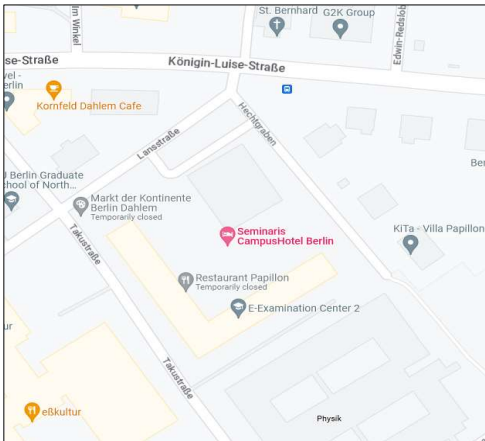

ÜBERNACHTUNGSMÖGLICHKEITEN

Seminaris Campushotel

Anschrift: Takustr. 39
D-14195

Entfernung: ca. 1,2 km

Ungefährer Zimmerpreis: 135€ (inkl. Frühstück)

Harnack Haus

Anschrift: Ihnestr. 16-20
D-14195 Berlin

Entfernung: ca. 500 m

Ungefährer Zimmerpreis: 89€ (ohne Frühstück)

Apartment Hotel Dahlem

Anschrift: Clayallee 150-152
D-14195 Berlin

Entfernung: ca. 1,2 km

Ungefährer Zimmerpreis: 85€ (inkl. Frühstück)

Hotel & Pension Dahlem

Anschrift: Unter den Eichen 89a
D-12203 Berlin

Entfernung: ca. 950 m

Ungefährer Zimmerpreis: 79€ (inkl. Frühstück)