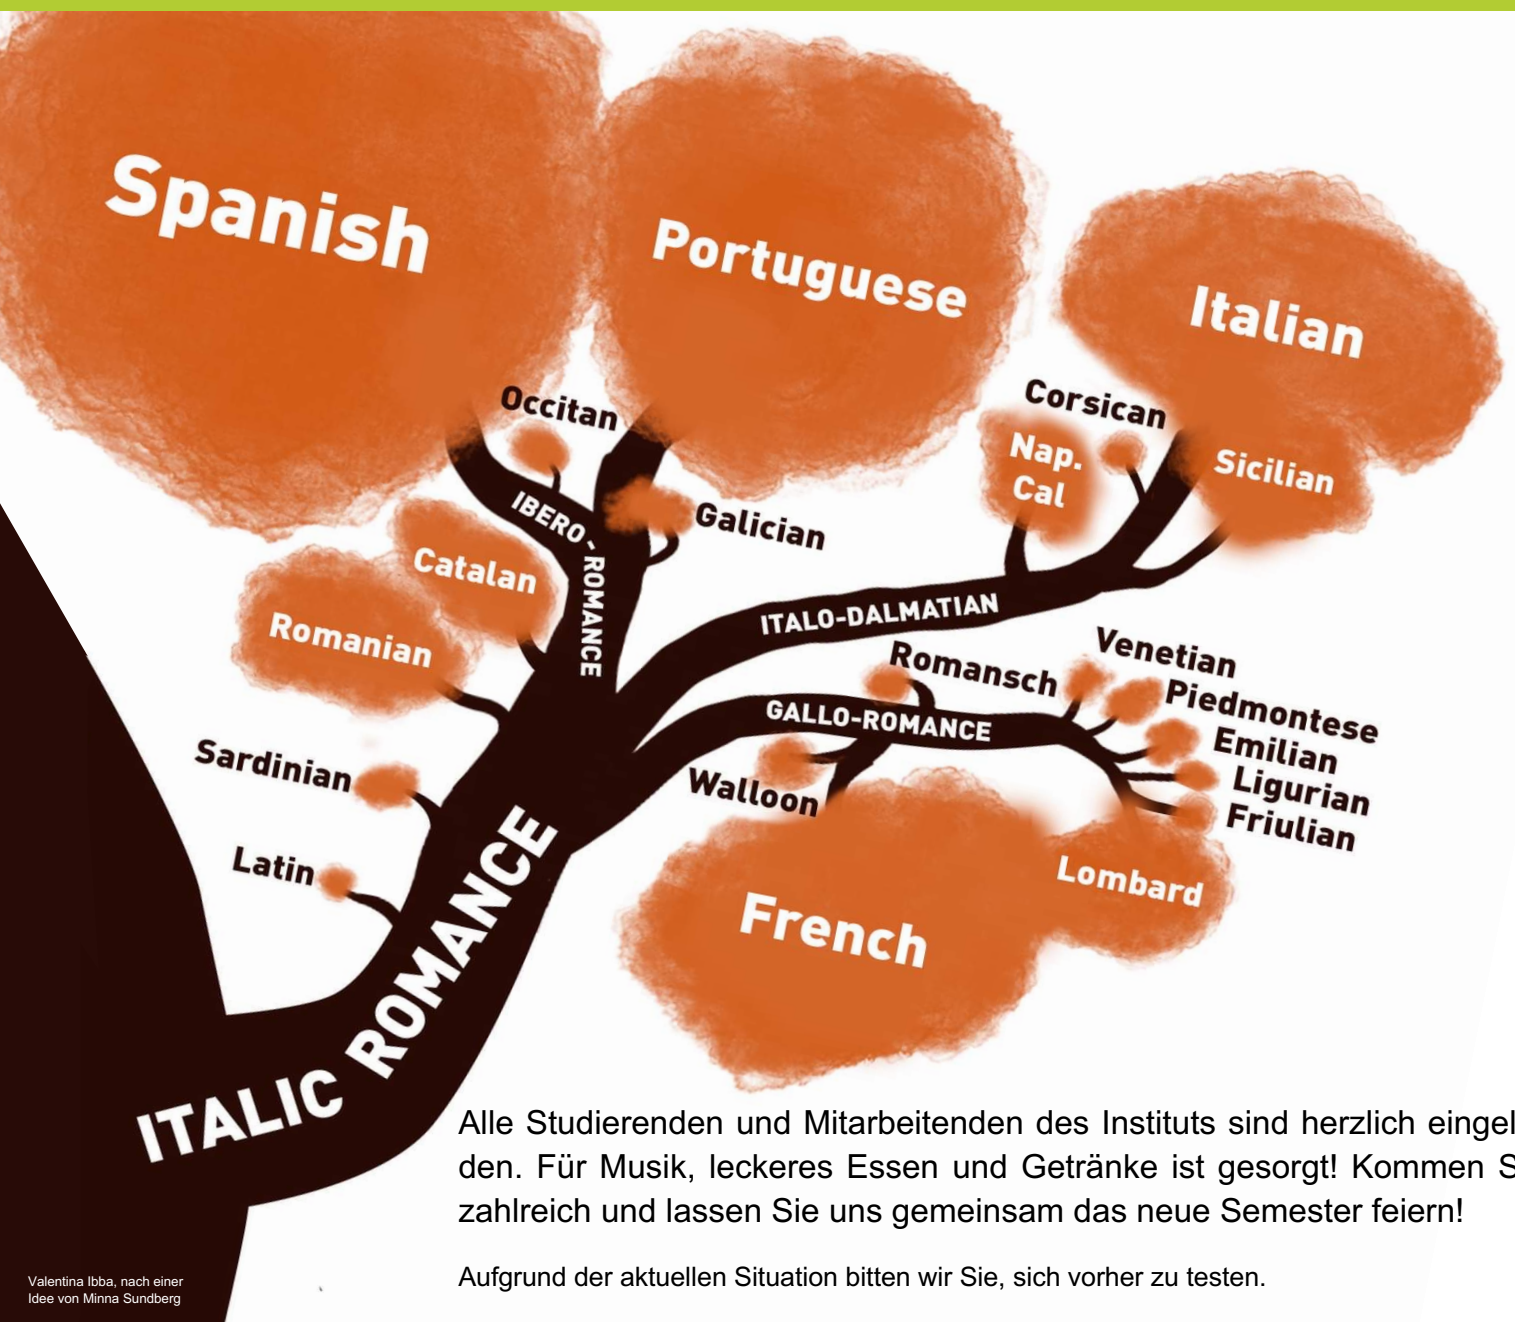

Semesterauftakt

des

Instituts für Romanische Philologie

27. Oktober 2022

| ab 18 Uhr

| KL 32/123

Alle Studierenden und Mitarbeitenden des Instituts sind herzlich eingeladen. Für Musik, leckeres Essen und Getränke ist gesorgt! Kommen Sie zahlreich und lassen Sie uns gemeinsam das neue Semester feiern!