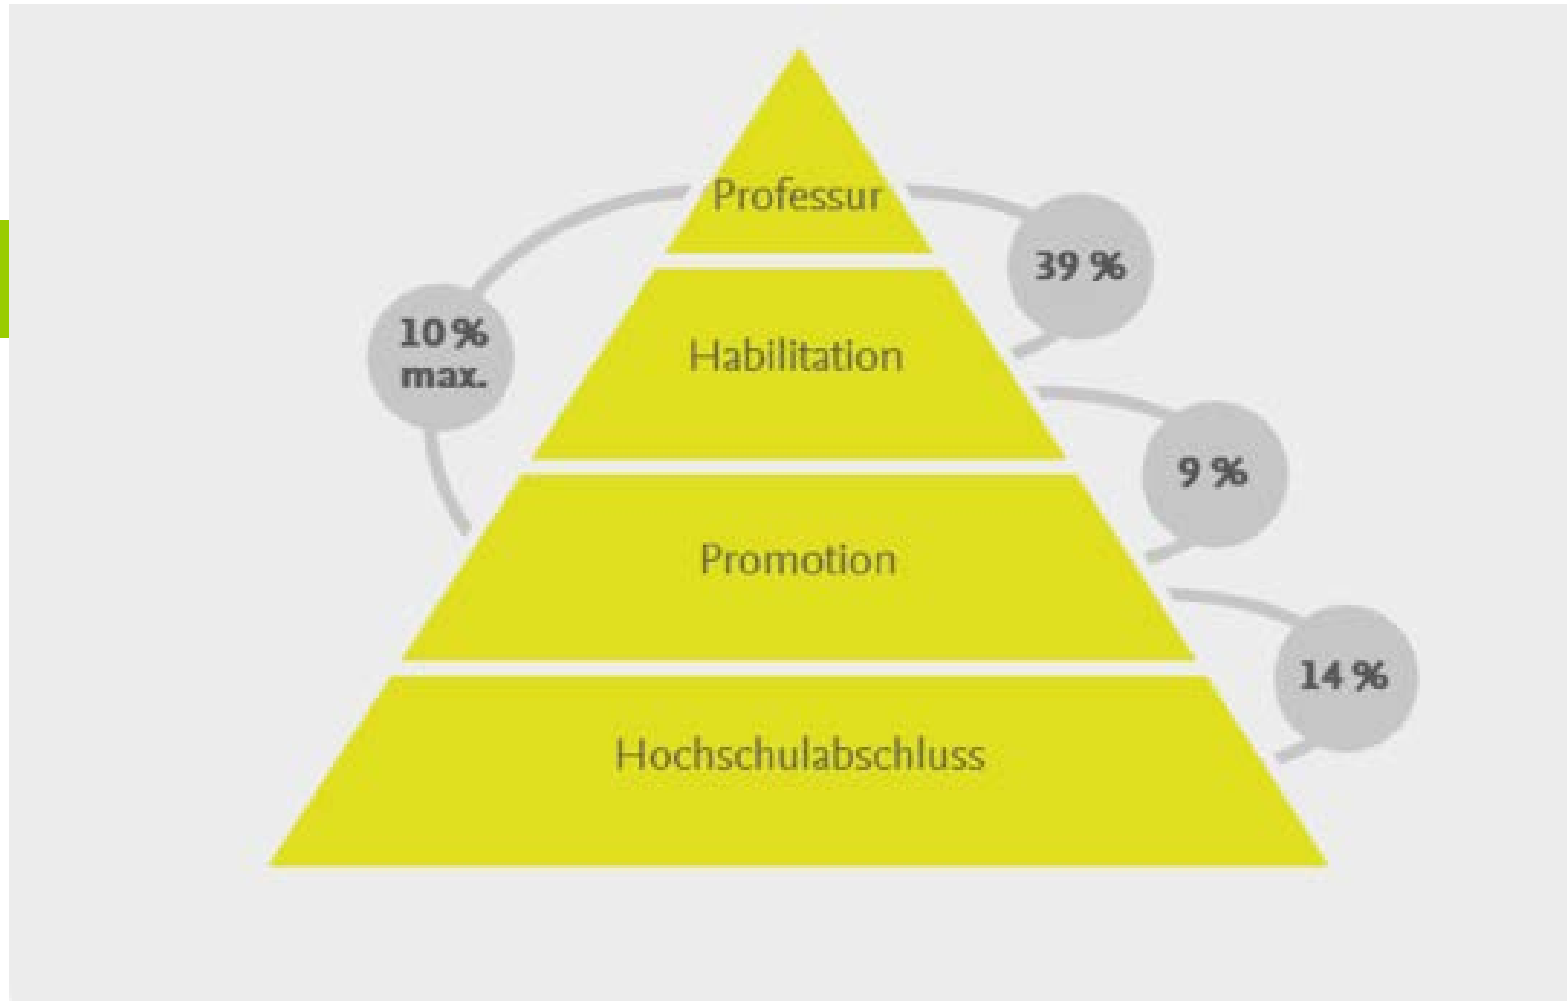

Suchen

Profil: Eigenes Profil +

Aktualitätsfilter +
nur **aktuelle** Förderprogramme

Forschungsthemen +
Alle Kategorien ausgewählt

Förderarten -
Alle Kategorien ausgewählt

Alle Förderarten (0/2375)

- Investitionskredite (19)
- Nachwuchsförderung (0/878)
 - Förderung für Graduierte (495)**
 - Förderung für Postdoktoranden (384)
 - Stipendien für höhere Qualifikationen (94)
 - Stipendien für Studierende (227)
- Preise (310/397)

Dahlem Research School

Perspektive Promotion

2018: 27.838 Promotionen in Deutschland

Viel Erfolg!

Email:

beratung@drs.fu-berlin.de

Web:

www.fu-berlin.de/drs