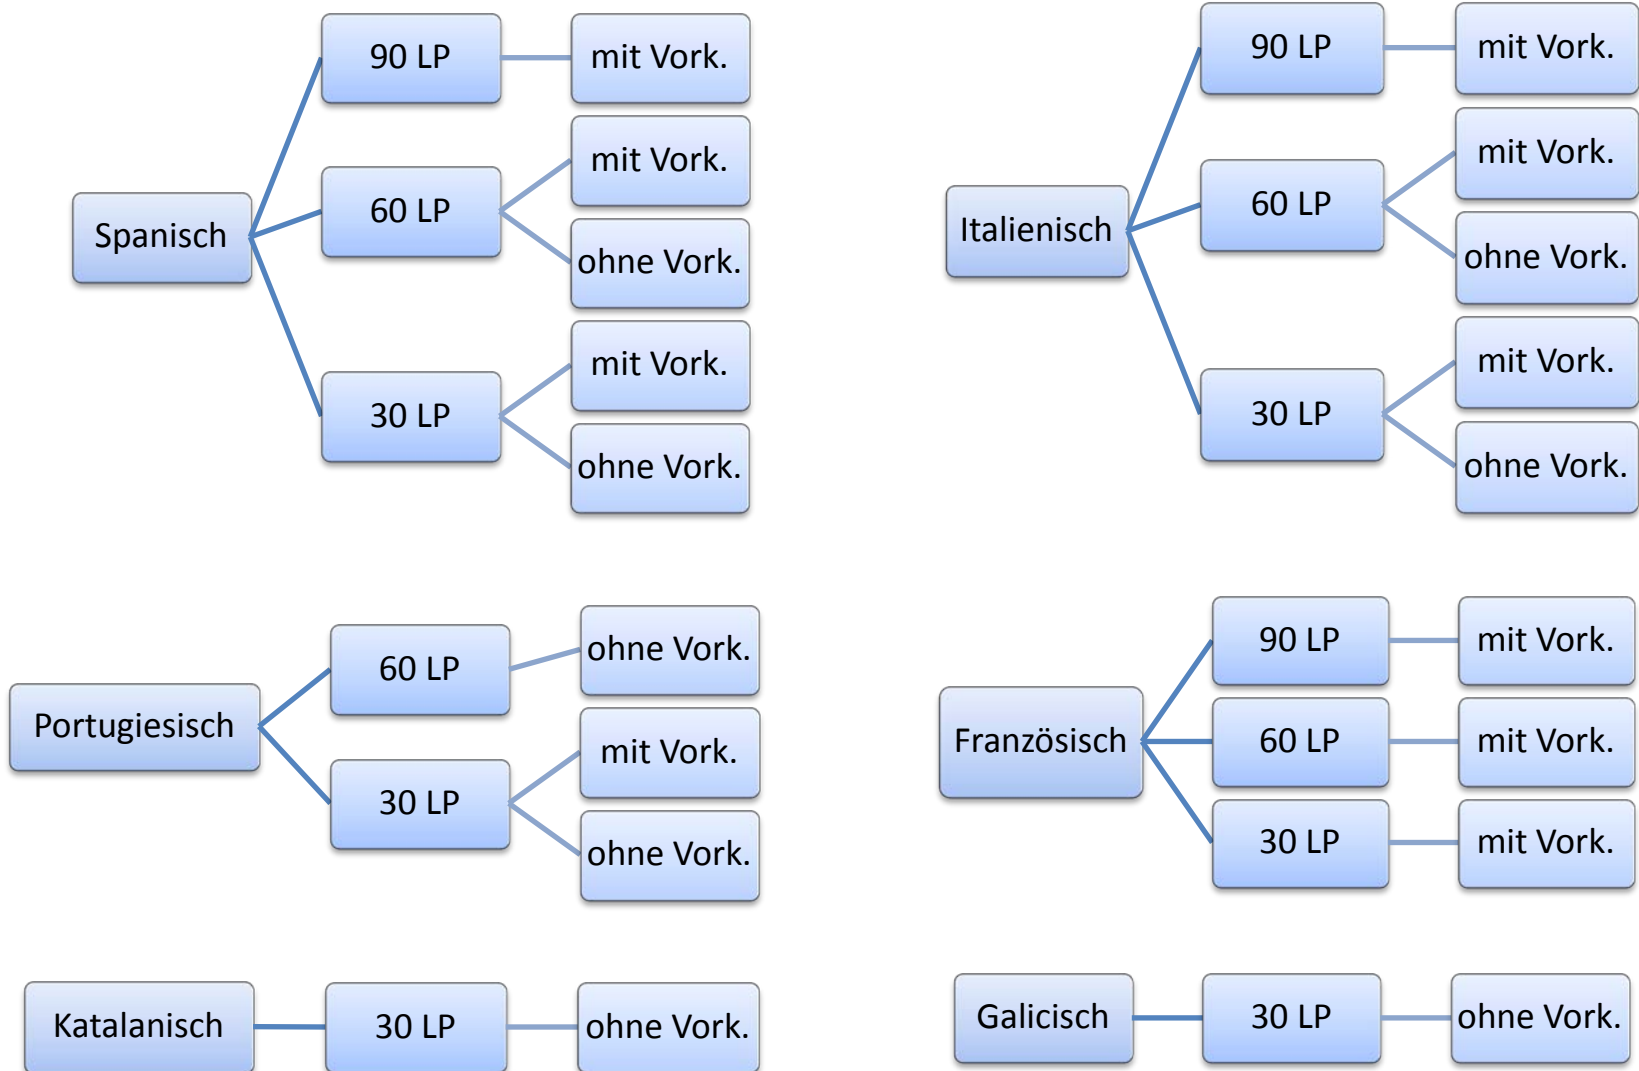

Studiengänge im Kombinationsbachelor, die mit der allgemeinen Berufsvorbereitung ([ABV](#)) am Institut für Romanische Philologie der FU-Berlin studiert werden können

Studiengänge im Kombinationsbachelor, die mit Lehramtsoption ([LBW](#)) am Institut für Romanische Philologie der FU-Berlin studiert werden können