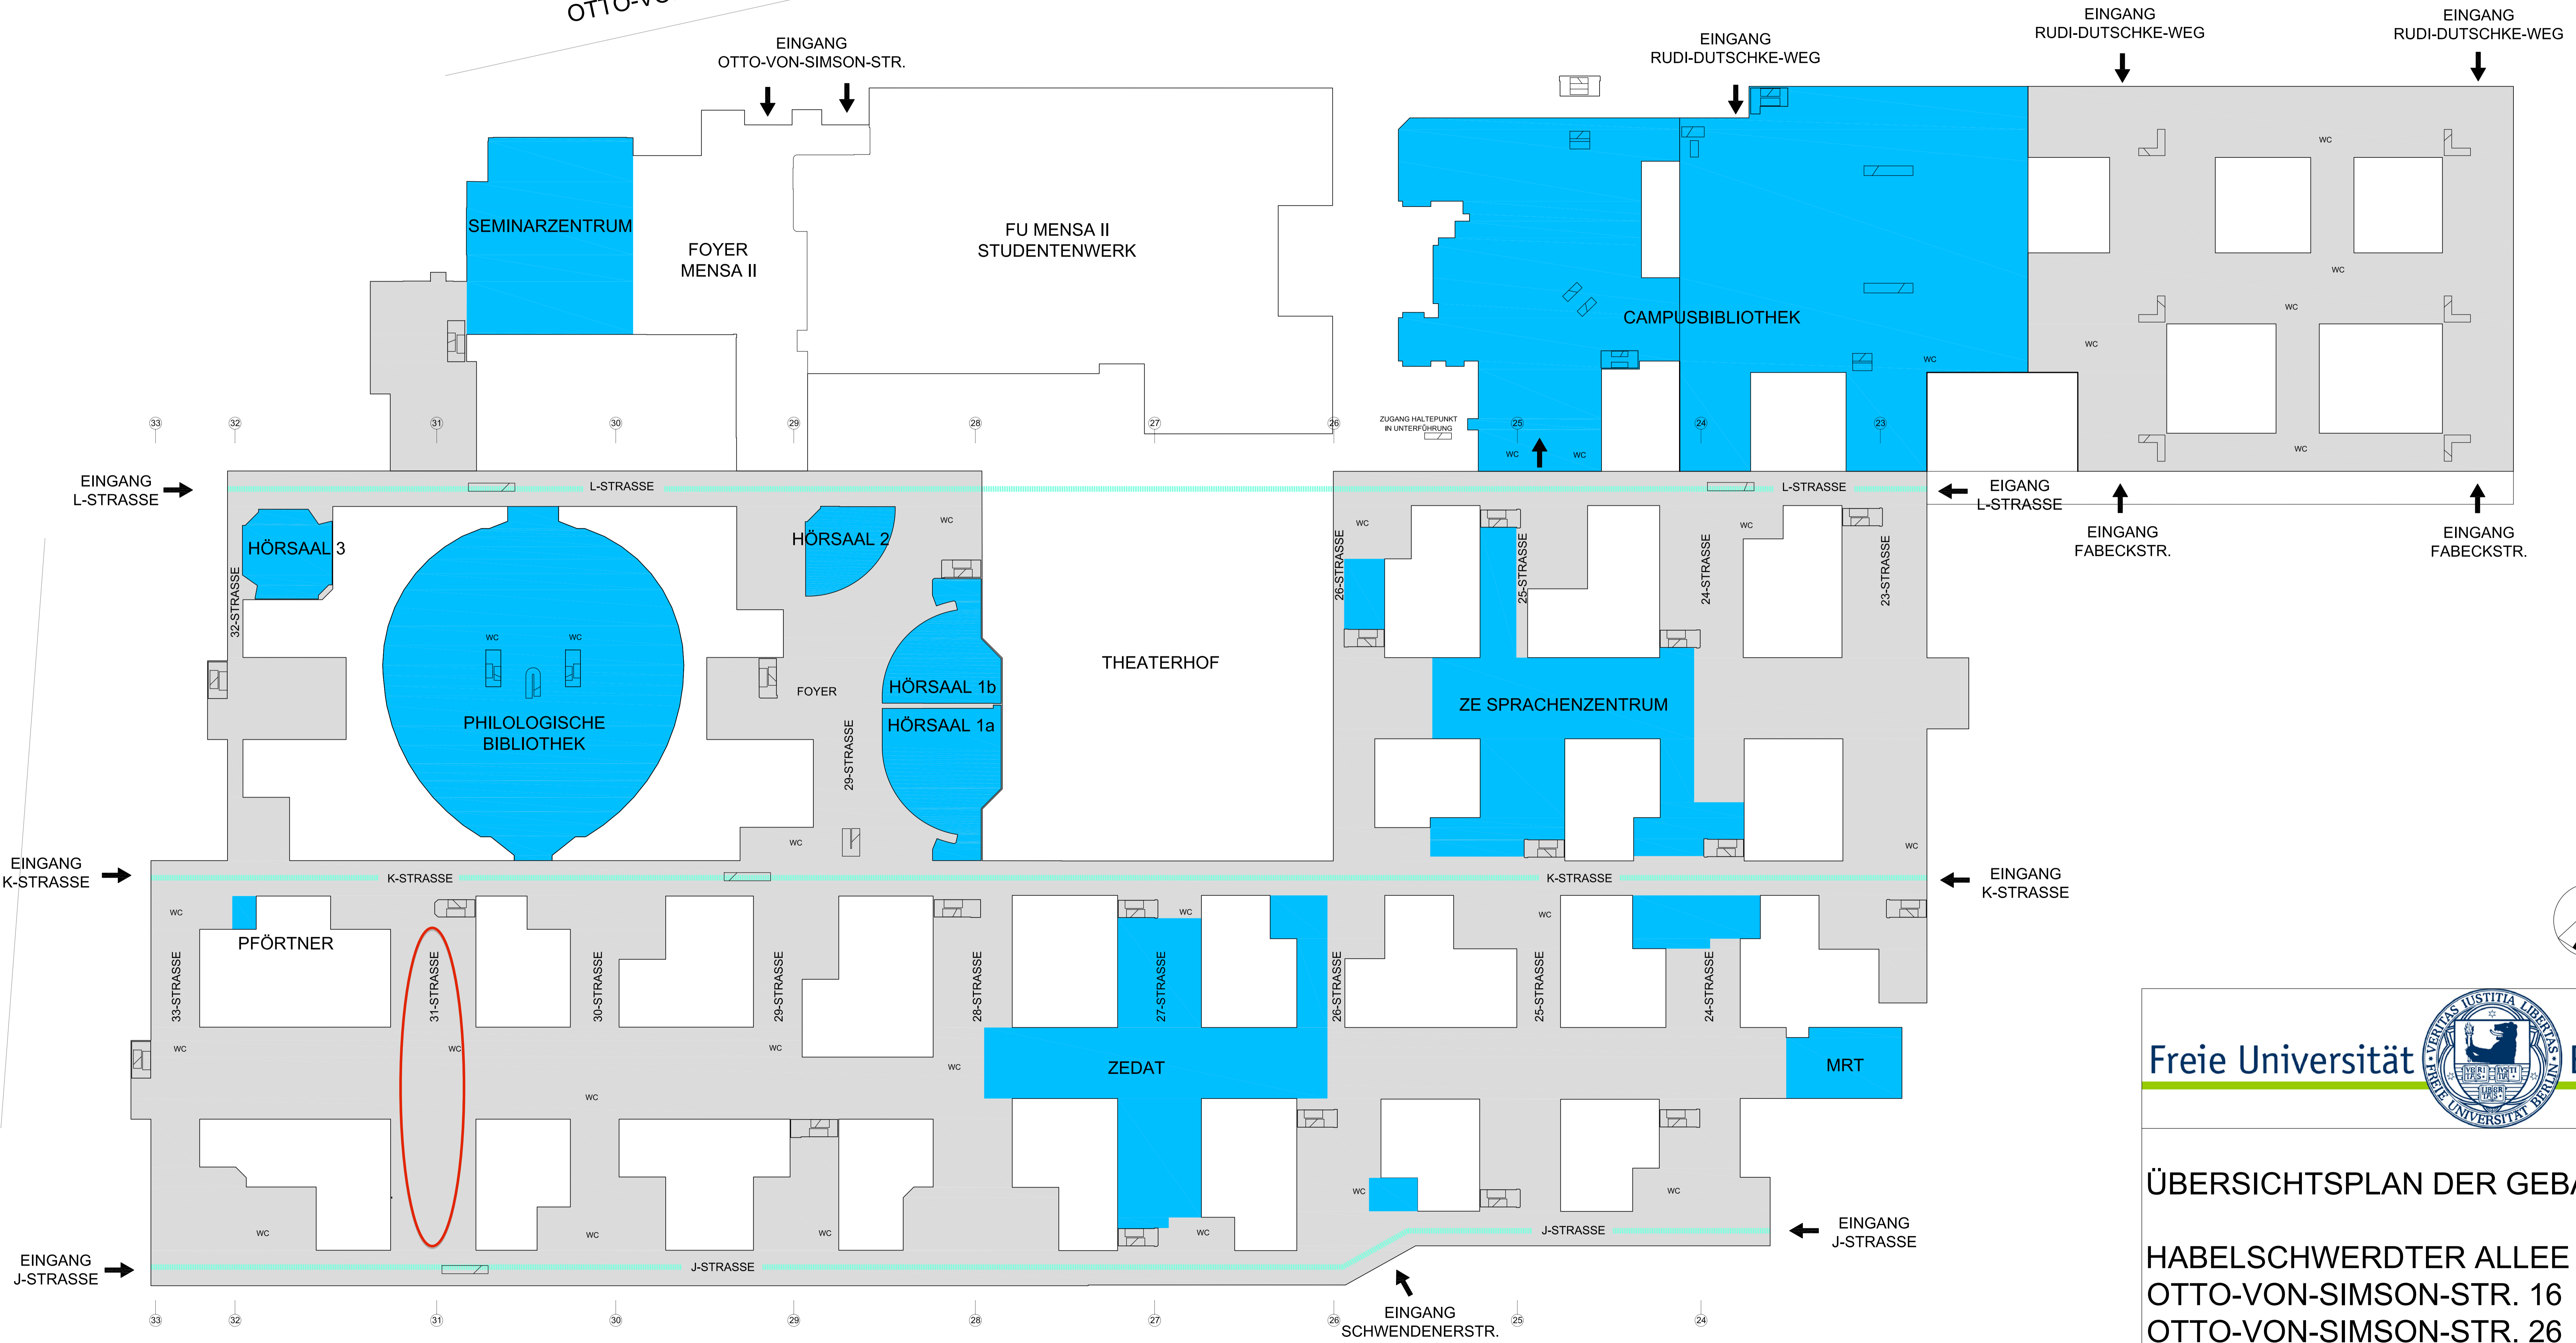

OTTO-VON-SIMSON-STR.

HABELSCHWERTER ALLEE

FABECKSTR.

Freie Universität Berlin

ÜBERSICHTSPAN DER GEBÄUDE:

HABELSCHWERTER ALLEE 45
 OTTO-VON-SIMSON-STR. 16
 OTTO-VON-SIMSON-STR. 26
 FABECKSTR. 23-25